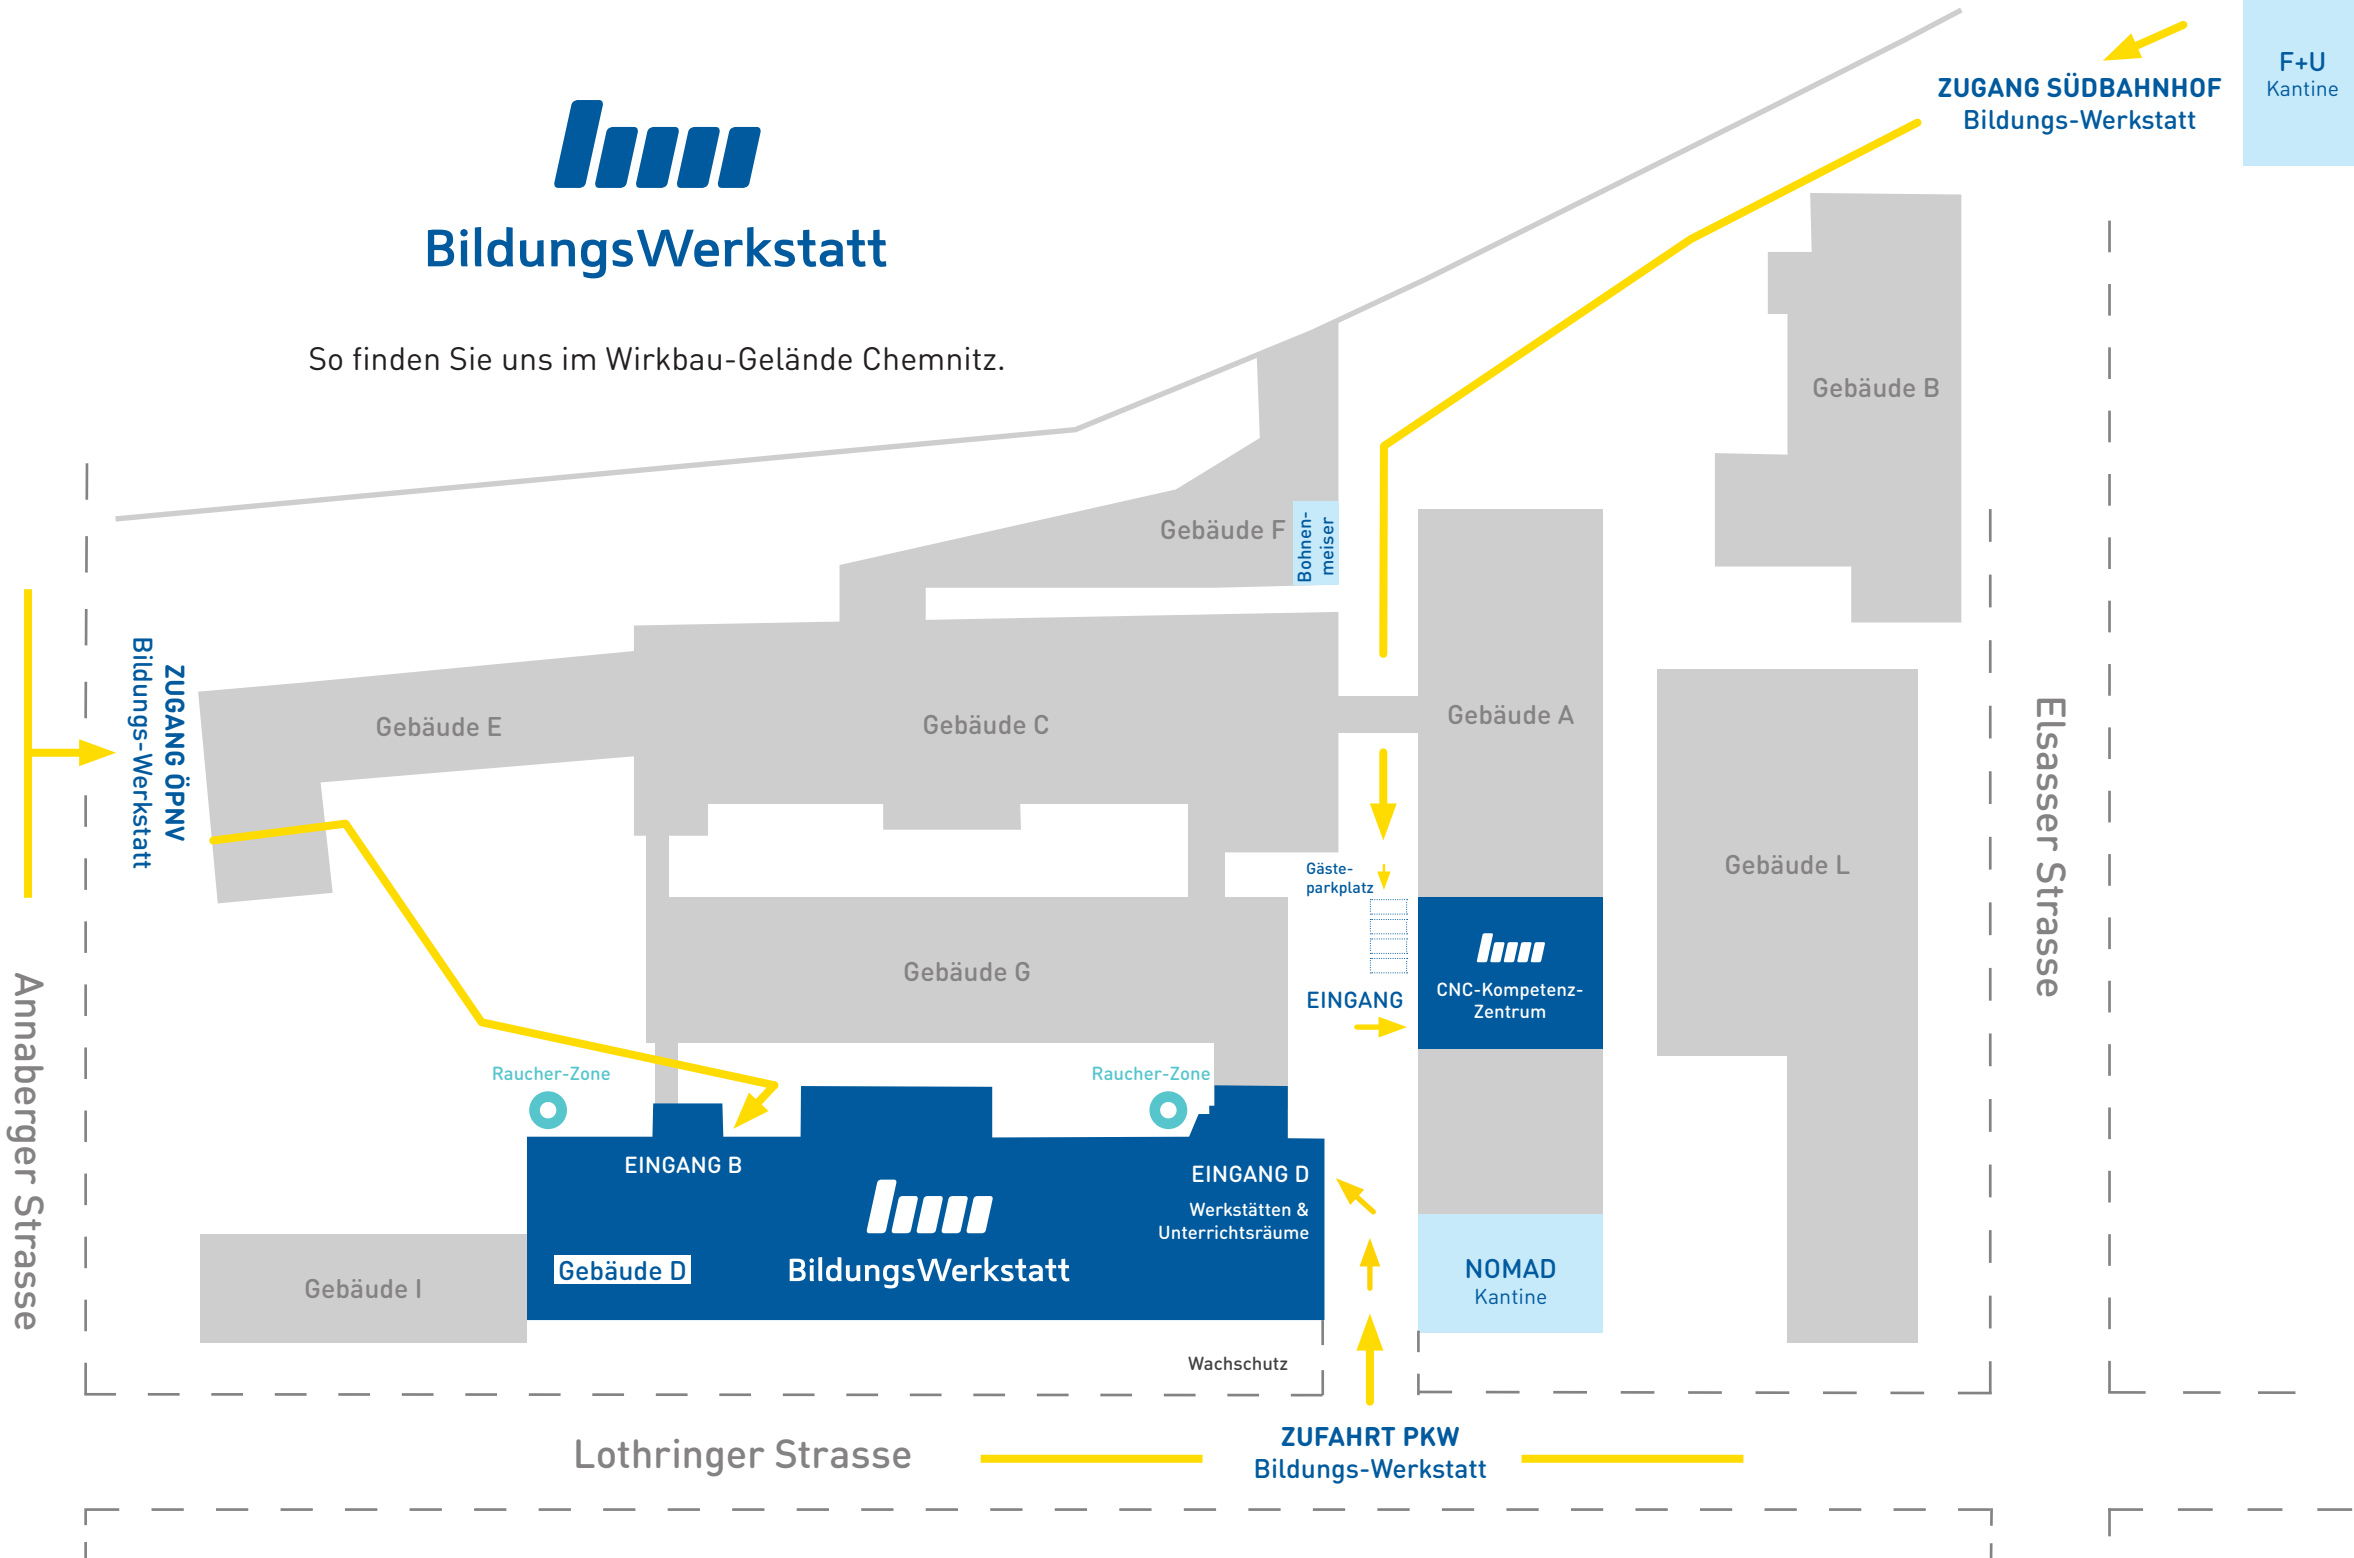

Bildungswerkstatt

So finden Sie uns im Wirkbau-Gelände Chemnitz.

Bitte beachten: Zugang 4. Etage nur über 3. Etage Haus D, Eingang D möglich.